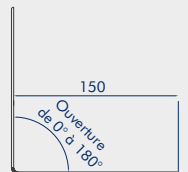

Cornière 150 x 150 x 2 mm pliable