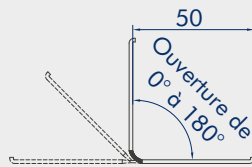

Cornière 60 x 40 x 2,2 mm

Cornière 70 x 30 x 2,2 mm

Cornière 100 x 60 x 2,2 mm

Cornière 60 x 25 x 1,5 mm

CORNIÈRES SYMÉTRIQUES

PVC rigide

Cornière 30 x 30 x 2,2 mm

Cornière 35 x 35 x 2,2 mm

Cornière 50 x 50 x 2,2 mm

Cornière 60 x 60 x 2,2 mm

PLAT

PVC rigide

Plat 50 x 2 mm

CORNIÈRES PLIABLES

PVC rigide + PVC souple pour assurer le pliage

Cornière 50 x 50 x 2 mm pliable

Cornière 100 x 100 x 2 mm pliable

Cornière 80 x 80 x 2 mm pliable

Cornière 150 x 150 x 2 mm pliable

Installation : Installation par fixation mécanique : rivets ou vis, ou collage à la colle MS-Polymère.

Voir notice de recommandation de pose sur notre site internet www.maine-peillex.com.