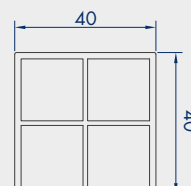

Chevron 40 x 40 mm

Installation : Voir notice de recommandation de pose sur notre site internet www.maine-peillex.com.

NOUS CONTACTER : service.client@groupe-maine.com

+33 (0)2 43 30 20 79