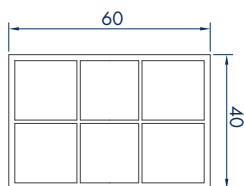

CHEVRONS DE SOL

Chevrons pour créer un vide sanitaire et ventiler entre le plancher des chambres froides et le gros œuvre.

Domaines d'utilisation :

Chambres froides, salles blanches, laboratoires, GSA, abattoirs, laiteries, fromageries, pêcheries, ateliers de découpe, entrepôts de stockage, vente directe et tous les locaux agro-alimentaires.

Bénéfices :

- Structures assurant une grande résistance à l'écrasement (2000 kg/m)
- Facilitent la préhension par chariot élévateur

CHEVRONS

Disponibles en PVC recyclé blanc ou multicolore.

Chevron 60 x 40 mm